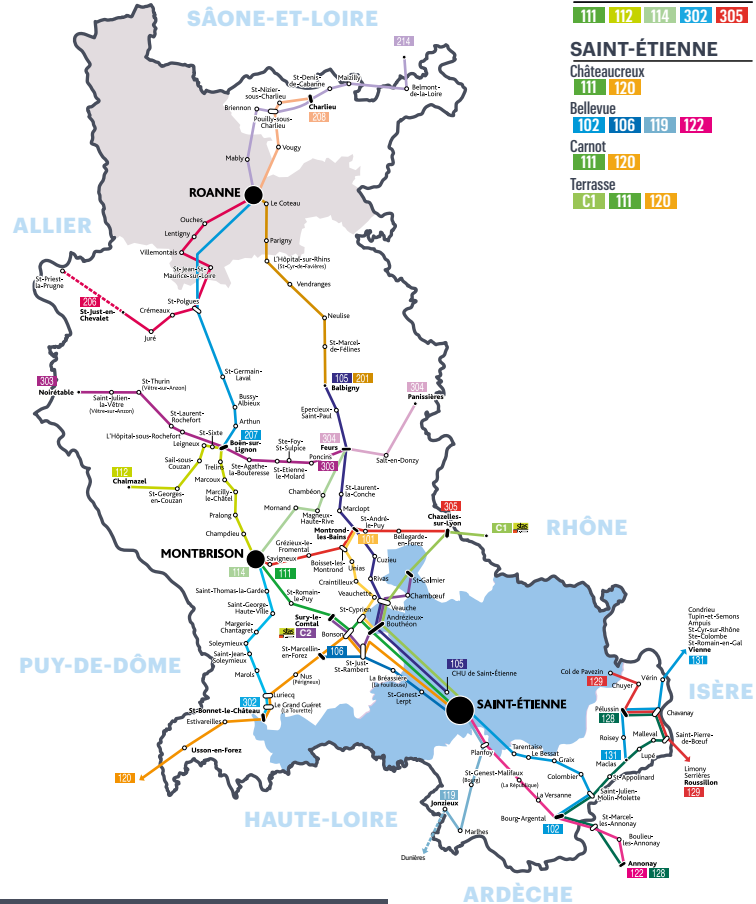

Calendrier des vacances d'été
Du Lundi 12/07/2021 au Vendredi 20/08/2021

Tarification

Ticket / **2€**
Carnet 10 tickets / **18€**
Abonnement mensuel / **40€**
Abonnement annuel / **400€**

Nouveau!

- De nombreuses réductions possibles
- Une tarification complémentaire STAS+TIL à prix attractifs,
- Des facilités d'achat (vente en ligne ou par simple envoi SMS) et de paiement (prélèvement mensuel)

Renseignements - accessibilité :
www.auvergnerhonealpes.fr/435-loire.htm

Recevez des informations sur votre ligne par SMS ou par MAIL
Pour vous inscrire : www.courriers-rhodaniens.fr

Sur cette ligne, connaissez l'horaire du car en temps réel ! Comment ça marche ?
Téléchargez sur votre smartphone une application lisant les QR Code. Scannez le QR Code présent au poteau d'arrêt avec le viseur de l'appareil photo !

Renseignements horaires
<https://www.auvergnerhonealpes.fr/435-loire.htm>

Renseignements techniques
transport42@auvergnerhonealpes.fr

Transporteur
COURRIERS RHODANIENS
ZA Le Planil
42410 PÉLUSSIN
04 74 87 60 10
www.galeo.mobi/reseau/til/

LIGNES DESERVANT :

1. **ROANNE**
   201 206 207 208 214
2. **MONTBRISON**
   111 112 114 302 305
3. **SAINT-ÉTIENNE**
   Châteaureux
   111 120
   Bellevue
   102 106 119 122
   Carnot
   111 120
   Terrasse
   11 111 120

24 LIGNES RÉGULIÈRES

LÉGENDE

- o Commune desservie
- Romains Agglomération
- Saint-Étienne Métropole
- --- Trajets d'approche ou trajets complémentaires à certaines heures ou certaines périodes

Ne circule pas le 1er mai
Ne prend pas en charge les objets volumineux