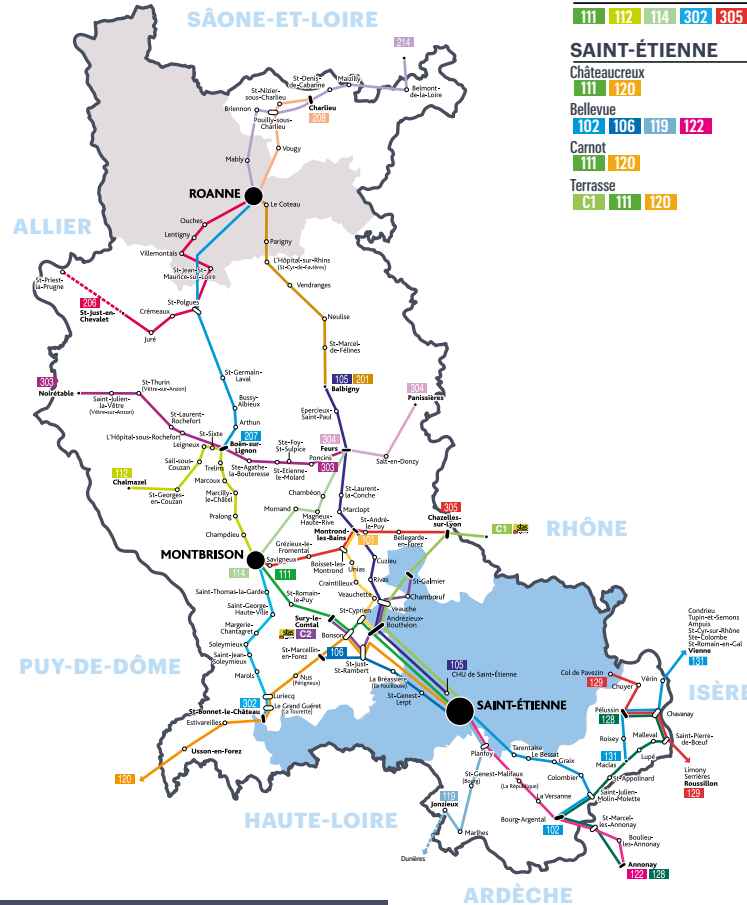

Les jours de circulation des services sont abrégés comme suit :
L : lundi* / **M** : mardi* / **Me** : mercredi* / **J** : jeudi* / **V** : vendredi* / **S** : samedi* / **DF** : dimanche et fêtes
* sauf jours de fête

Calendrier des vacances scolaires
Toussaint : du Samedi 17/10/2020 au Dimanche 01/11/2020 inclus
Noël : du Samedi 19/12/2020 au Dimanche 03/01/2021 inclus
Hiver : du Samedi 06/02/2021 au Dimanche 21/02/2021 inclus
Printemps : du Samedi 10/04/2021 au Dimanche 25/04/2021 inclus
Ascension : Vendredi 14/05/2021
Été : du Mercredi 07/07/2021 au Vendredi 09/07/2021 inclus

Calendrier des vacances d'été
Du Lundi 12/07/2021 au Vendredi 20/08/2021

Tarification

Ticket / **2€**
Carnet 10 tickets / **18€**
Abonnement mensuel / **40€**
Abonnement annuel / **400€**

Nouveau !

- De nombreuses réductions possibles
- Une tarification complémentaire STAS+TIL à prix attractifs,
- Des facilités d'achat (vente en ligne ou par simple envoi SMS) et de paiement (prélèvement mensuel)

Renseignement - accessibilité : www.auvergnerhonealpes.fr/435-loire.htm

Recevez des informations sur votre ligne par SMS ou par MAIL. Pour vous inscrire : www.courriers-rhodaniens.fr

Sur cette ligne, connaissez l'horaire du car en temps réel ! Comment ça marche ?
Téléchargez sur votre smartphone une application lisant les QR Code. Scannez le QR Code présent au poteau d'arrêt avec le viseur de l'appareil photo !

LIGNES DESERVANT :

ROANNE

201 206 207 208 214

MONTBRISON

111 112 114 302 305

SAINT-ÉTIENNE

Châteaureux
111 120

Bellevue
102 106 119 122

Carnot
111 120

terrasses
C1 111 120

24 LIGNES RÉGULIÈRES

LÉGENDE

- Commune desservie
- Roannais Agglomération
- Saint-Étienne Métropole
- --- Trajets d'approche ou trajets complémentaires à certaines heures ou certaines périodes

Ne circule pas le 1er mai
1 Correspondance TER en gare de Roussillon

Ne prend pas en charge les objets volumineux

Renseignements horaires
<https://www.auvergnerhonealpes.fr/435-loire.htm>

Renseignements techniques
transport42@auvergnerhonealpes.fr

Transporteur
COURRIERS RHODANIENS
ZA Le Planil
42410 PÉLUSSIN
04 74 87 60 10
www.galeo.mobi/reseau/til/

auvergnerhonealpes.fr/interurbain