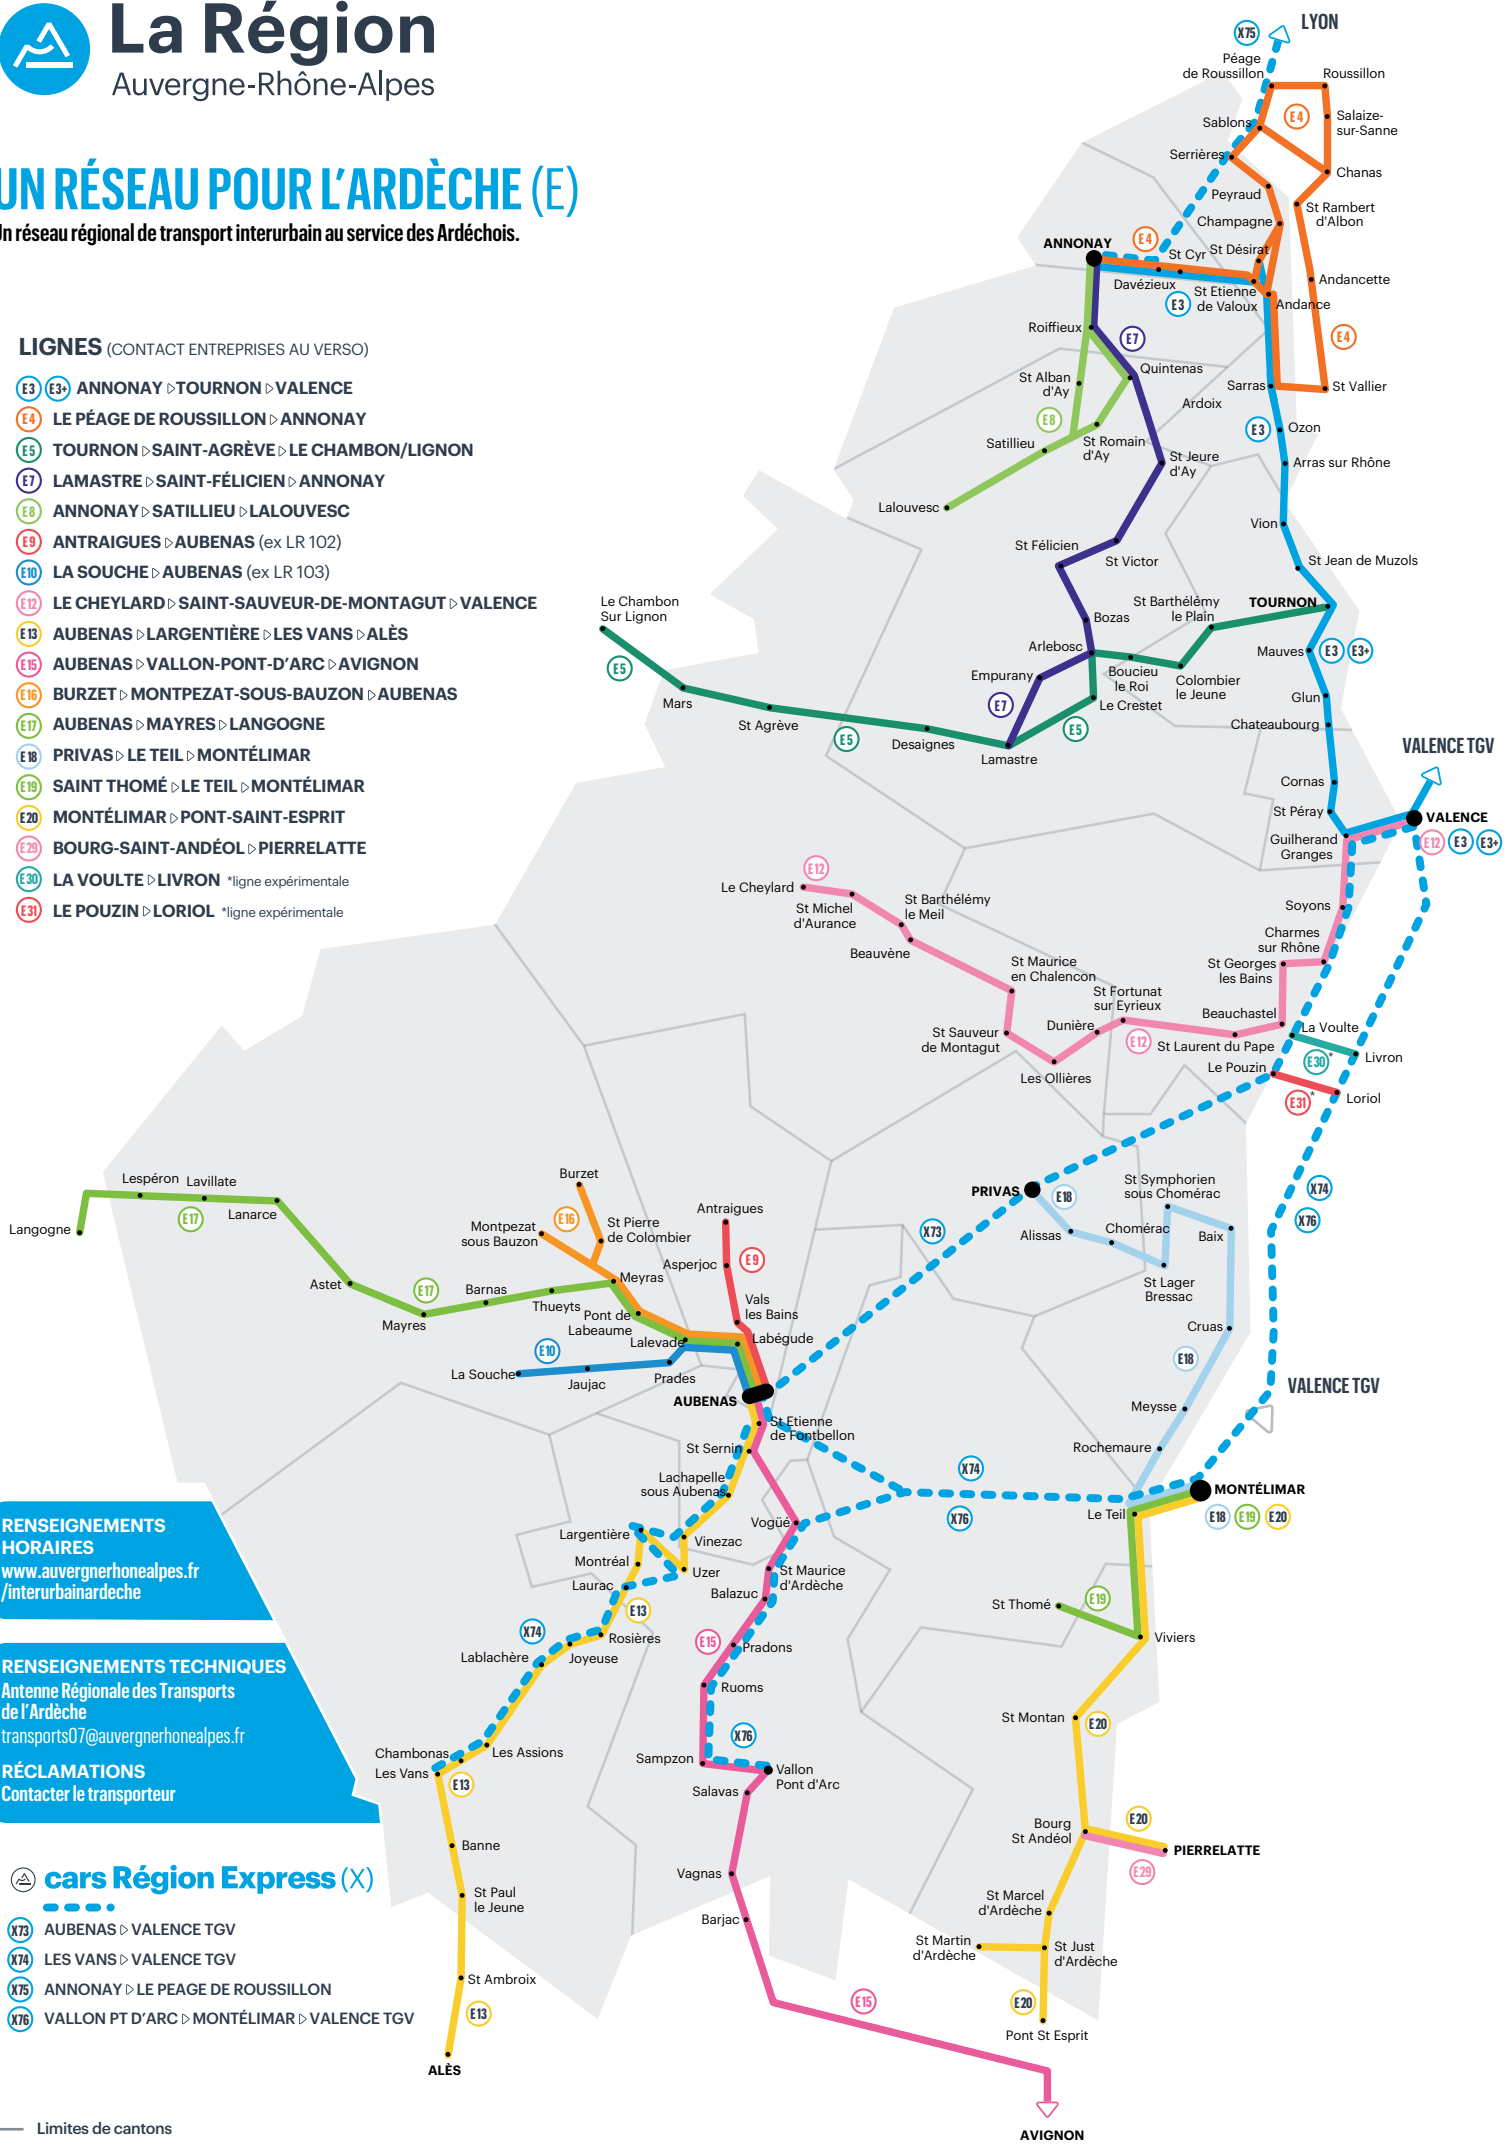

## UN RÉSEAU POUR L'ARDÈCHE (E)

Un réseau régional de transport interurbain au service des Ardéchois.

### LIGNES (CONTACT ENTREPRISES AU VERSO)

- E3 E3+ ANNONAY ▷ TOURNON ▷ VALENCE
- E4 LE PÉAGE DE ROUSSILLON ▷ ANNONAY
- E5 TOURNON ▷ SAINT-AGRÈVE ▷ LE CHAMBON/LIGNON
- E7 LAMASTRE ▷ SAINT-FÉLICIEN ▷ ANNONAY
- E8 ANNONAY ▷ SATILLIEU ▷ LALOUVESC
- E9 ANTRAIGUES ▷ AUBENAS (ex LR 102)
- E10 LA SOUCHE ▷ AUBENAS (ex LR 103)
- E12 LE CHEYLARD ▷ SAINT-SAUVEUR-DE-MONTAGUT ▷ VALENCE
- E13 AUBENAS ▷ LARGENTIÈRE ▷ LES VANS ▷ ALÈS
- E15 AUBENAS ▷ VALLON-PONT-D'ARC ▷ AVIGNON
- E16 BURZET ▷ MONTPEZAT-SOUS-BAUZON ▷ AUBENAS
- E17 AUBENAS ▷ MAYRES ▷ LANGOGNE
- E18 PRIVAS ▷ LE TEIL ▷ MONTÉLIMAR
- E19 SAINT THOMÉ ▷ LE TEIL ▷ MONTÉLIMAR
- E20 MONTÉLIMAR ▷ PONT-SAINT-ESPRIT
- E29 BOURG-SAINT-ANDÉOL ▷ PIERRELATTE
- E30 LA VOULTE ▷ LIVRON \*ligne expérimentale
- E31 LE POUZIN ▷ LORLIO \*ligne expérimentale

### cars Région Express (X)

- X73 AUBENAS ▷ VALENCE TGV
- X74 LES VANS ▷ VALENCE TGV
- X75 ANNONAY ▷ LE PÉAGE DE ROUSSILLON
- X76 VALLON PT D'ARC ▷ MONTÉLIMAR ▷ VALENCE TGV