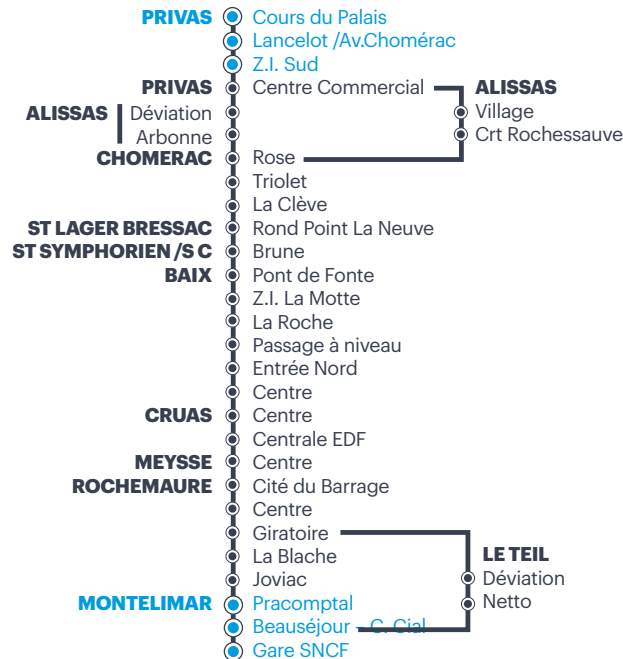

Les jours de circulation des services sont abrégés comme suit :
L : lundi* / **M** : mardi* / **Me** : mercredi* / **J** : jeudi* / **V** : vendredi* / **S** : samedi* / **DF** : dimanche et fêtes
* sauf jours de fête

Calendrier des vacances scolaires

Tarifification

Ticket / **3€**
Carnet 10 tickets / **18€**
Abonnement hebdo / **20€**
Abonnement mensuel / **46€**
Abonnement annuel / **360€**
réduction de 50% pour les moins de 26 ans et les personnes à faibles revenus

Carte OÛRA!

La carte OÛRA! est le support billettique du réseau Le Sept. Elle est obligatoire pour tout achat d'abonnement.

Elle vous permet aussi de charger des tickets "10 voyages". La carte OÛRA! est personnelle (durée de validité de 5 ans). Vous pouvez l'obtenir en fournissant une photo et les justificatifs éventuels (tarifs réduits) :

1. dans les points de vente
   - sur le site auvergnerhonealpes.fr à la rubrique "Transports"
   - par correspondance (formulaire disponible dans les points de vente, sur le site auvergnerhonealpes.fr rubrique "transports", en office de tourisme ou mairies)
2. 1ère demande et renouvellement : 5€

En cas de vol ou de perte, votre carte peut être bloquée (duplicata : 8€).

Bon à savoir

ND Arrêt non desservi
Services EXPRESS réservés aux usagers commerciaux
① Desserte du Lycée d'Indy aux jours et horaires scolaires
② Prise en charge uniquement

Renseignements horaires
www.auvergnerhonealpes.fr/interurbainardeche

Renseignements techniques
transports07@auvergnerhonealpes.fr

Transporteur
TRANSPORTS AROME - AUTOCARS GINEYS
04 75 01 87 24
CO₂ = env. 60 g / passager / km