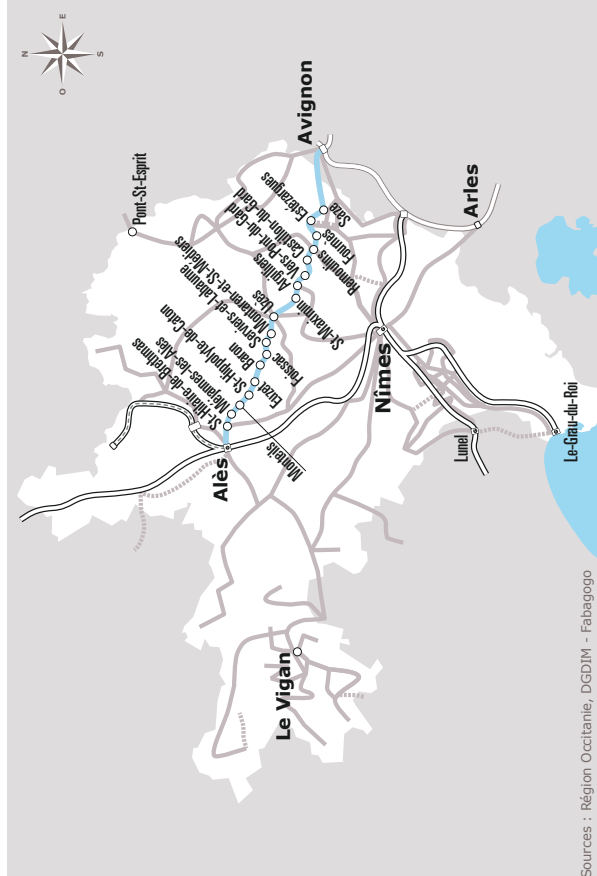

Sources : Région Occitanie, DGDIM - Fabagogo

ANNÉE 2020 - 2021
Du 1/09/2020 au 3/01/2021

115

Horaires AUTOCAR

Ligne 115

Alès > Uzès
> Avignon

lio.laregion.fr

Où acheter son titre de transport ?

- **A bord du véhicule**
(titre unitaire, 10 voyages, 2 voyages, BANG journée)
Paiement en espèce uniquement
- **En agence commerciale**
Triangle de la Gare, 5 av. de la Méditerranée
30900 NIMES
Paiement chèque, espèces et CB.
Consulter les horaires d'ouverture sur laregion.fr/lio
- **Via l'application lio sur Google Store et Appstore**
- **Par SMS en envoyant votre numéro de ligne au 93 777**