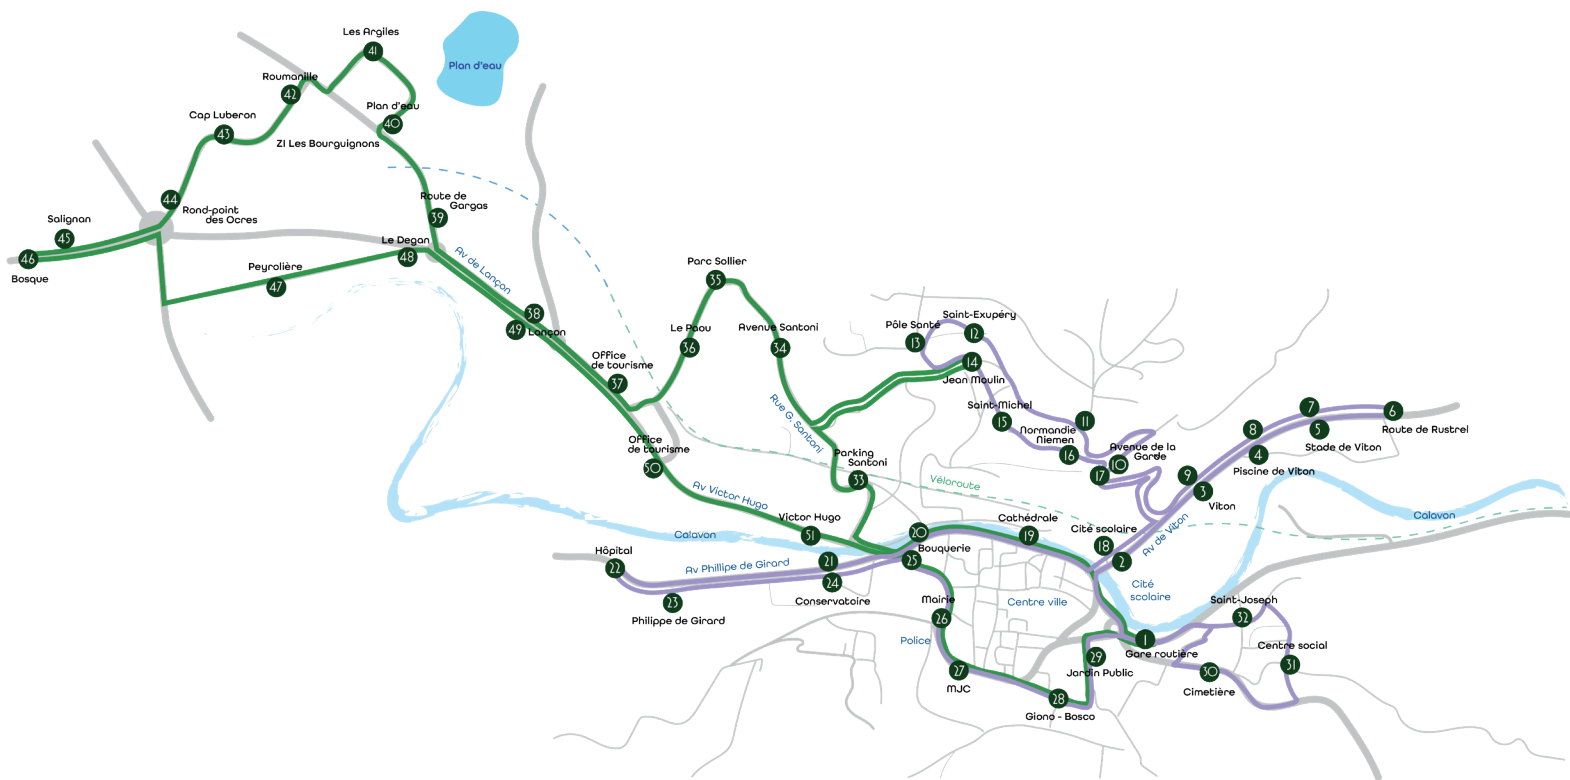

Ligne I4 et I5 du réseau Zou, retrouvez les horaires complets sur le site : <https://zou.maregionsud.fr/telecharger-les-horaires-et-plans/>

MOBILY

le transport 100 % Apt

Infos

Site : www.apr.fr
Application : Zenbus