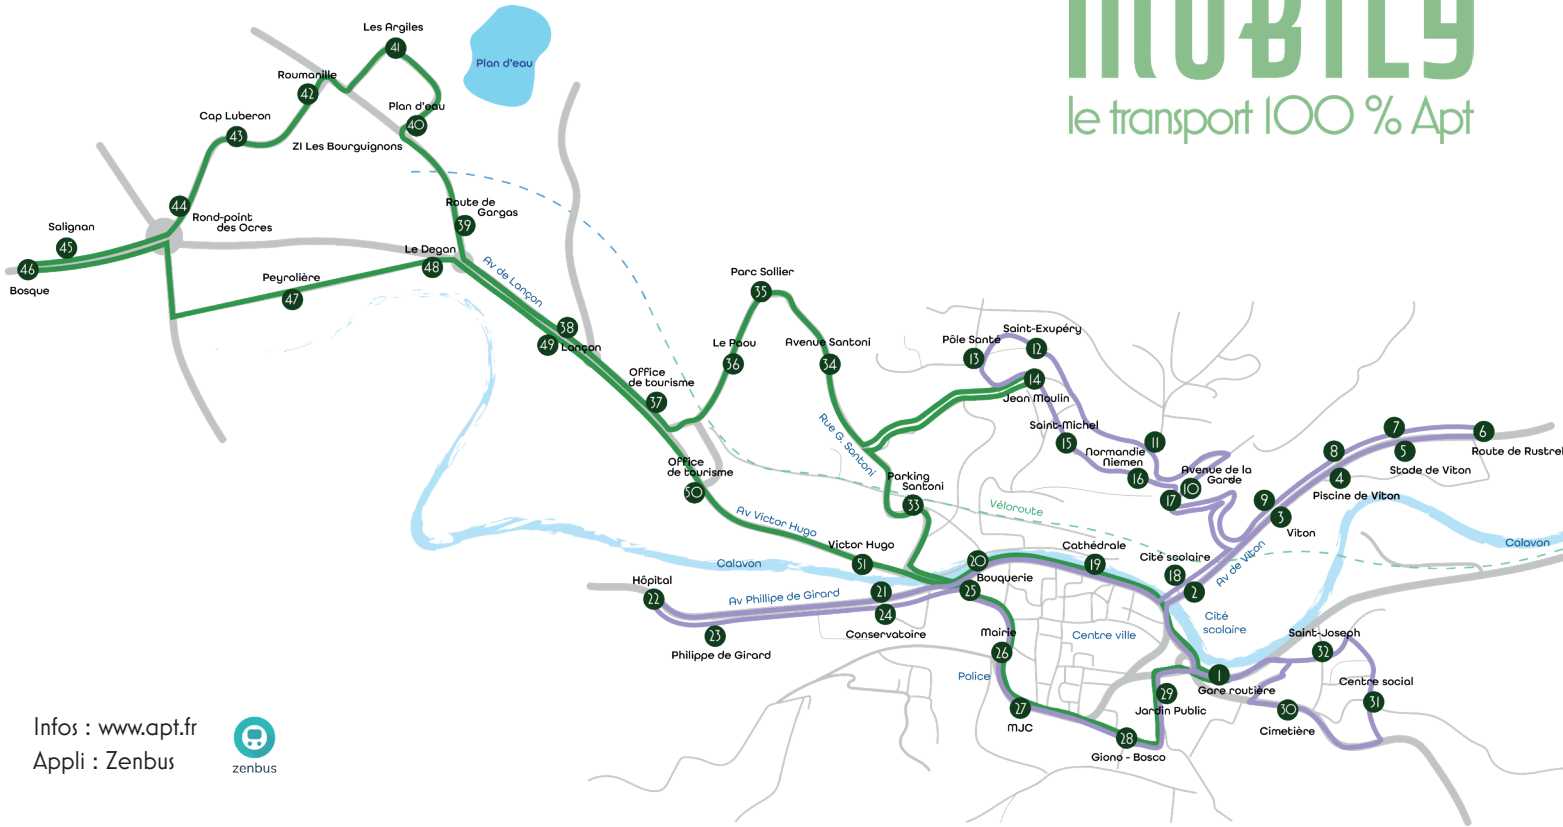

Ligne 14 et 15 du réseau Zou, retrouvez les horaires complets sur le site : <https://zou.maregionsud.fr/telecharger-les-horaires-et-plans/>

LIGNE B

MOBILY
le transport 100 % Apt

Infos : www.aptf.fr
Appli : Zenbus