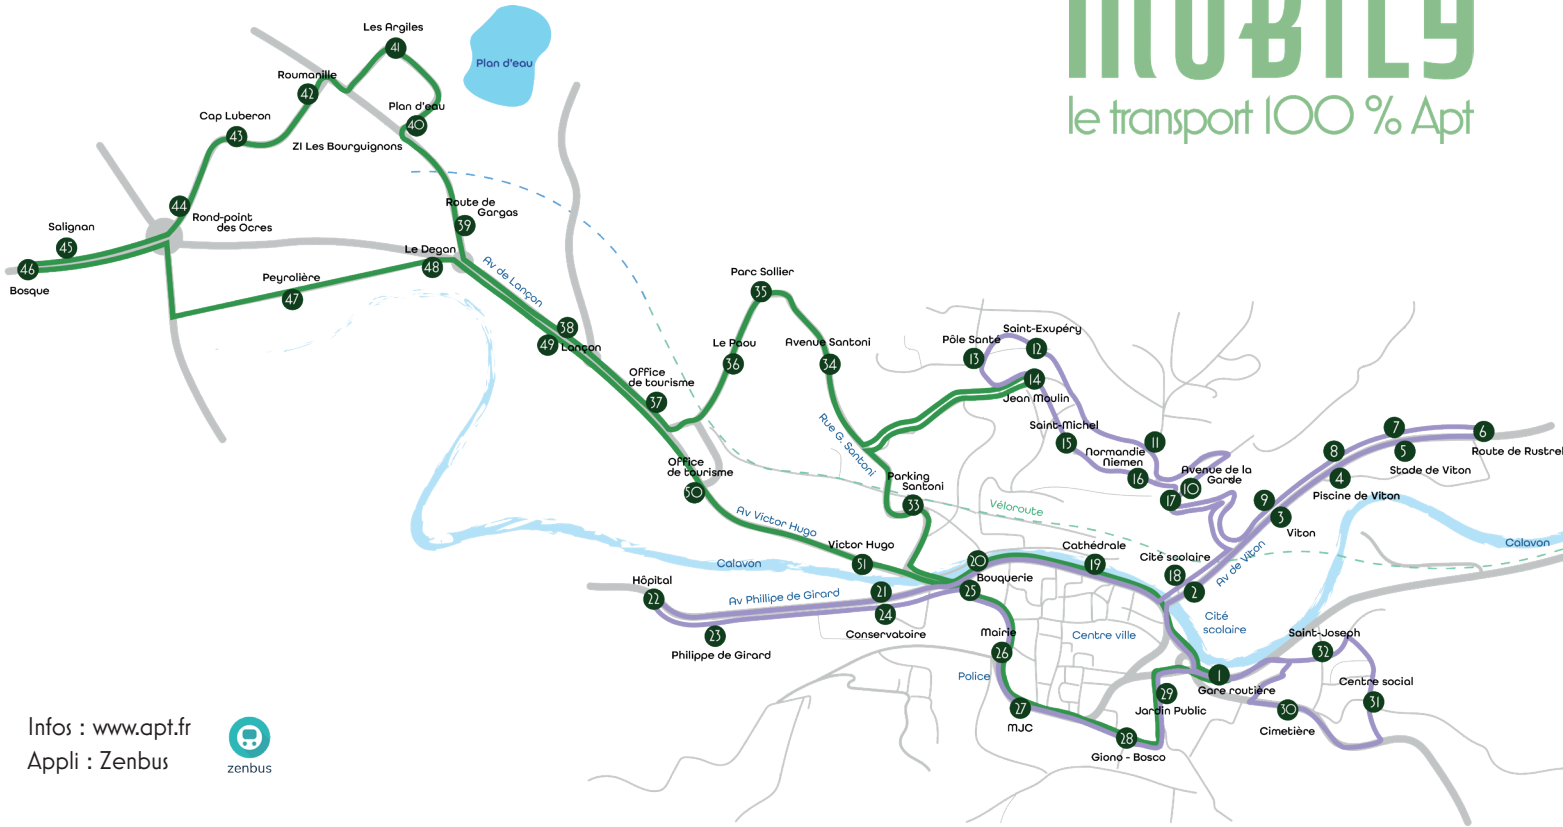

MOBILY

le transport 100 % Apt

LIGNE A

LIGNE B

LIGNE A

MOBILY
le transport 100% Apt

Infos : www.apr.fr
Appli : Zenbus

B Correspondances avec la ligne verte B