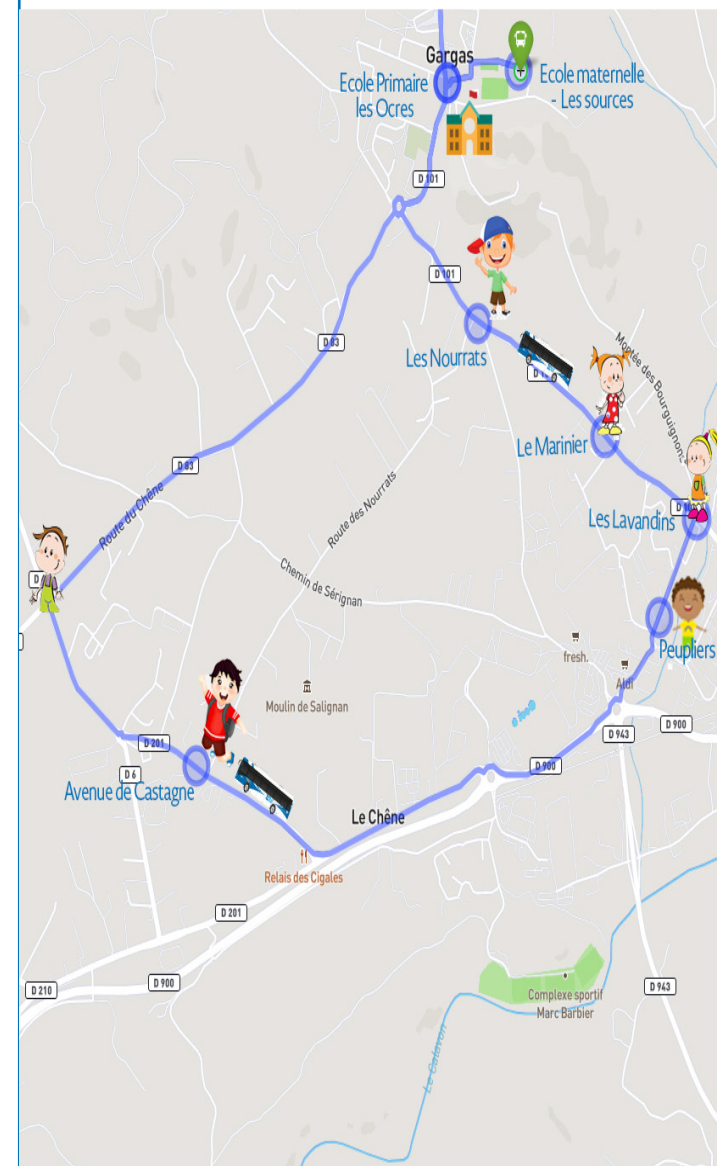

Le trajet de mon autocar

Recevez les alertes SMS en vous inscrivant sur notre nouveau site internet :

www.galeo.mobi/reseazou